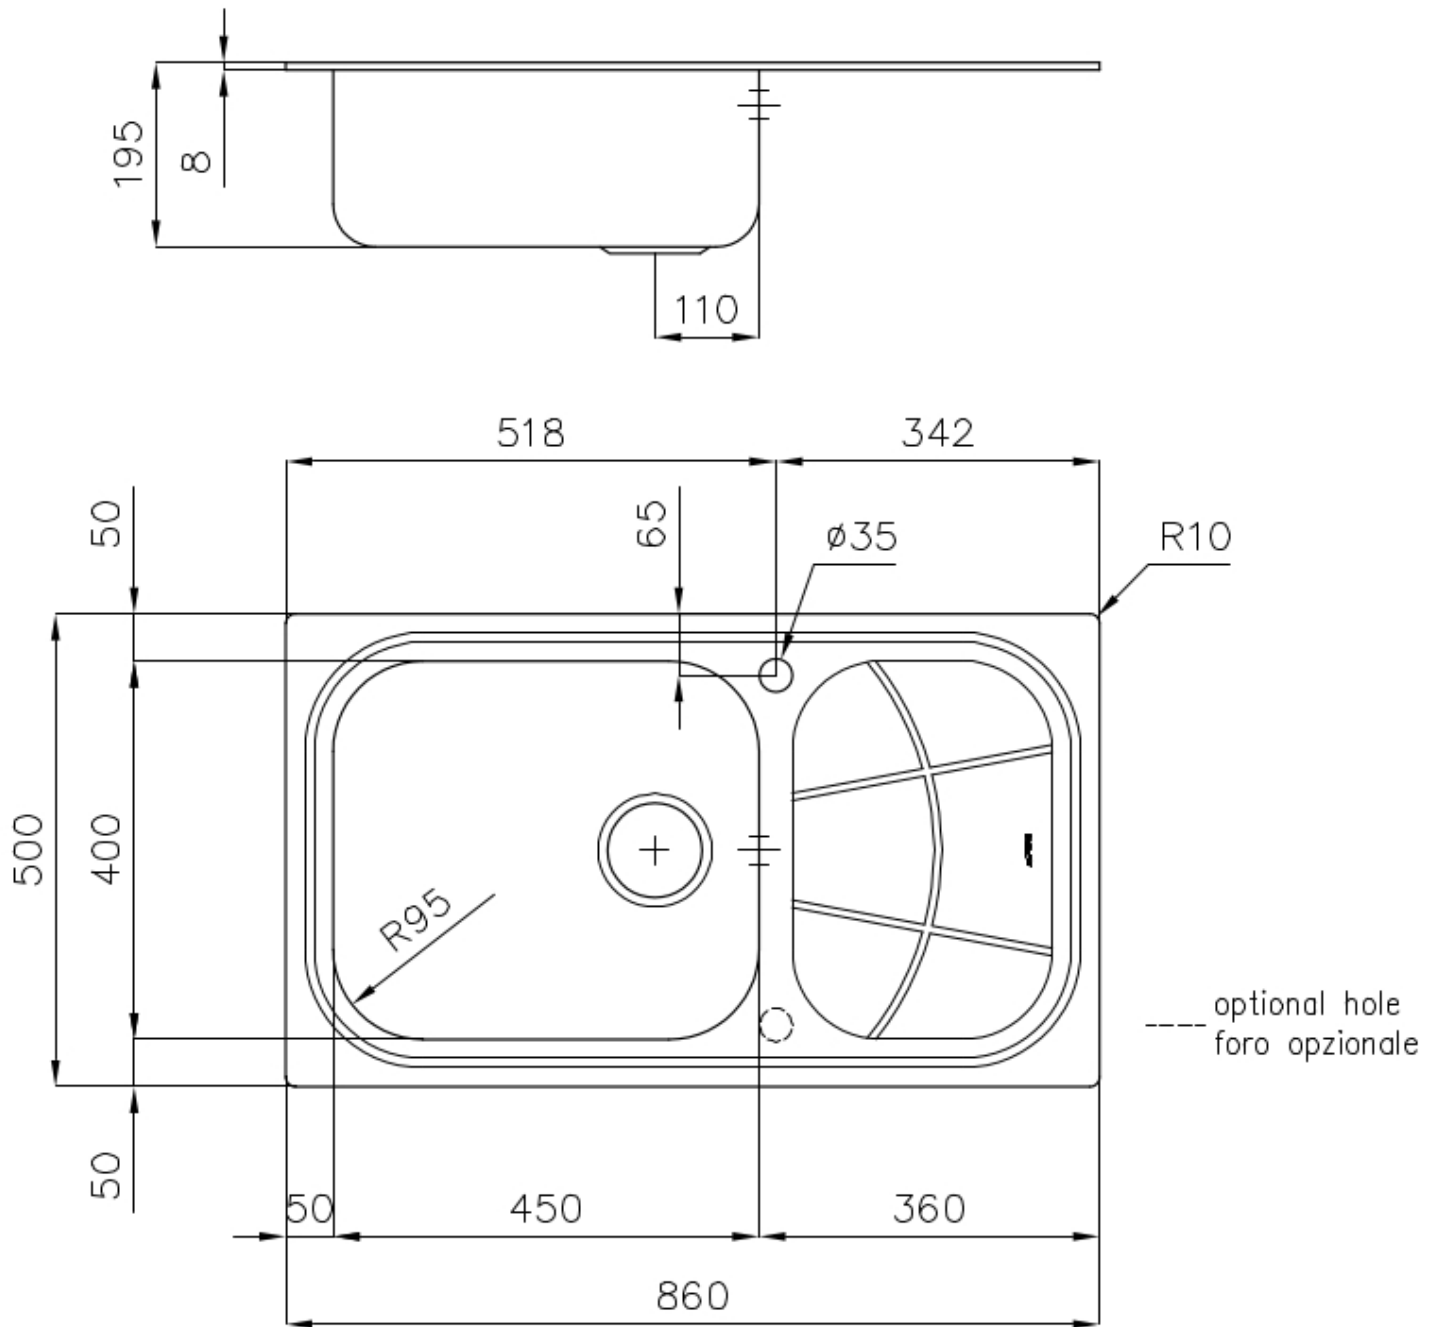

### DETTAGLI

Bordo Installazione

Standard (Bordo 8 mm)

Finitura

Spazzolato Foster

Materiale

Acciaio inox AISI 304

Texture	Spazzolato
Base	60 cm
Dimensioni	860x500 mm
Dotazioni standard	Ganci di fissaggio, guarnizione, piletta, troppo-pieno e sifone, Imballo in scatola
Fori Mixer	1 foro di serie - 2° foro su richiesta
Foro incasso	840 x 480 mm
Gocciolatoio	Si
Larghezza	86 cm
Misura vasca	450x400mm
Numero vasche	1 vasca
Piletta	Piletta 3,5"

## DATI TECNICI